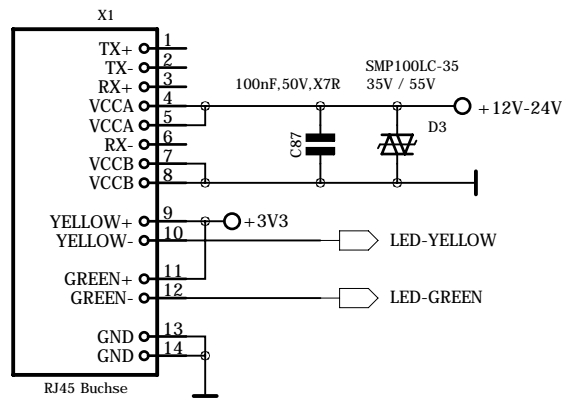

micro SDCard

Terminal

HUD

USB DEVICE INTERFACE

DNP

Ser 1

Ser 2