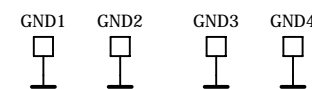

micro SDCard

Terminal

HUD

USB DEVICE INTERFACE

DNP

Ser 1

Ser 2