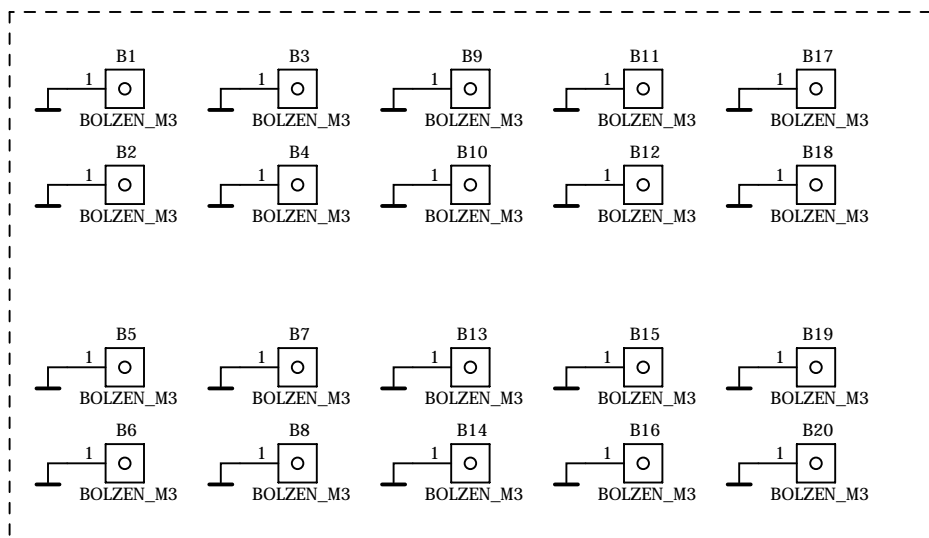

micro SDCard

Terminal

HUD

USB DEVICE INTERFACE

DNP

Ser 1

Ser 2