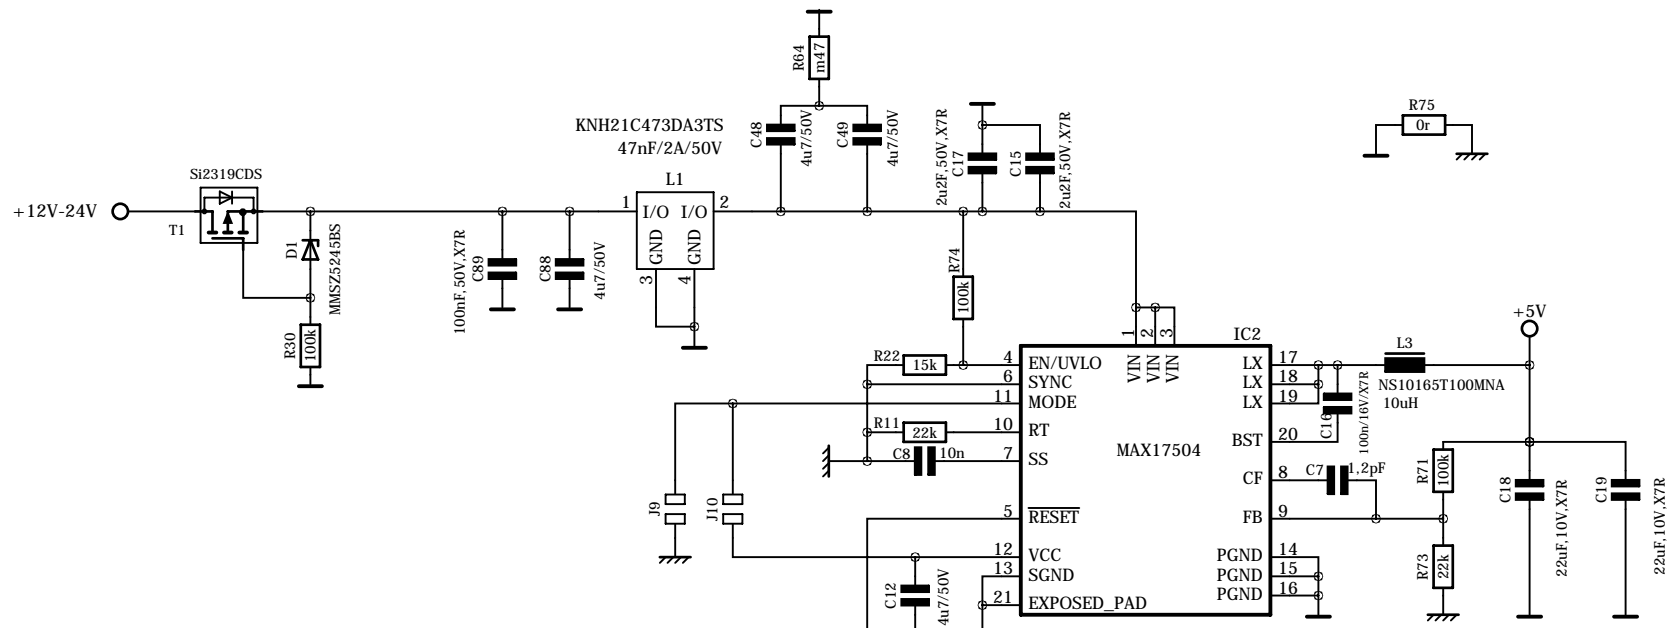

micro SDCard

Terminal

HUD

USB DEVICE INTERFACE

DNP

Ser 1

Ser 2