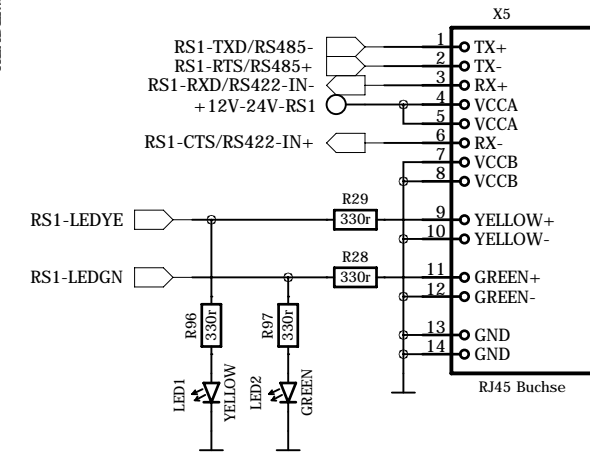

micro SDCard

Terminal

HUD

USB DEVICE INTERFACE

DNP

Ser 1

Ser 2