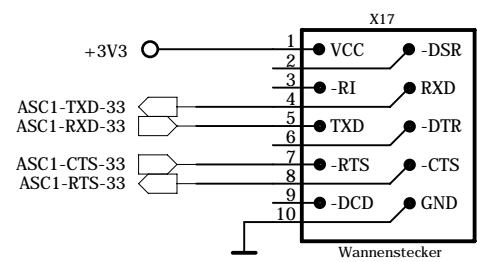

micro SDCard

Terminal

HUD

USB DEVICE INTERFACE

DNP

Ser 1

Ser 2