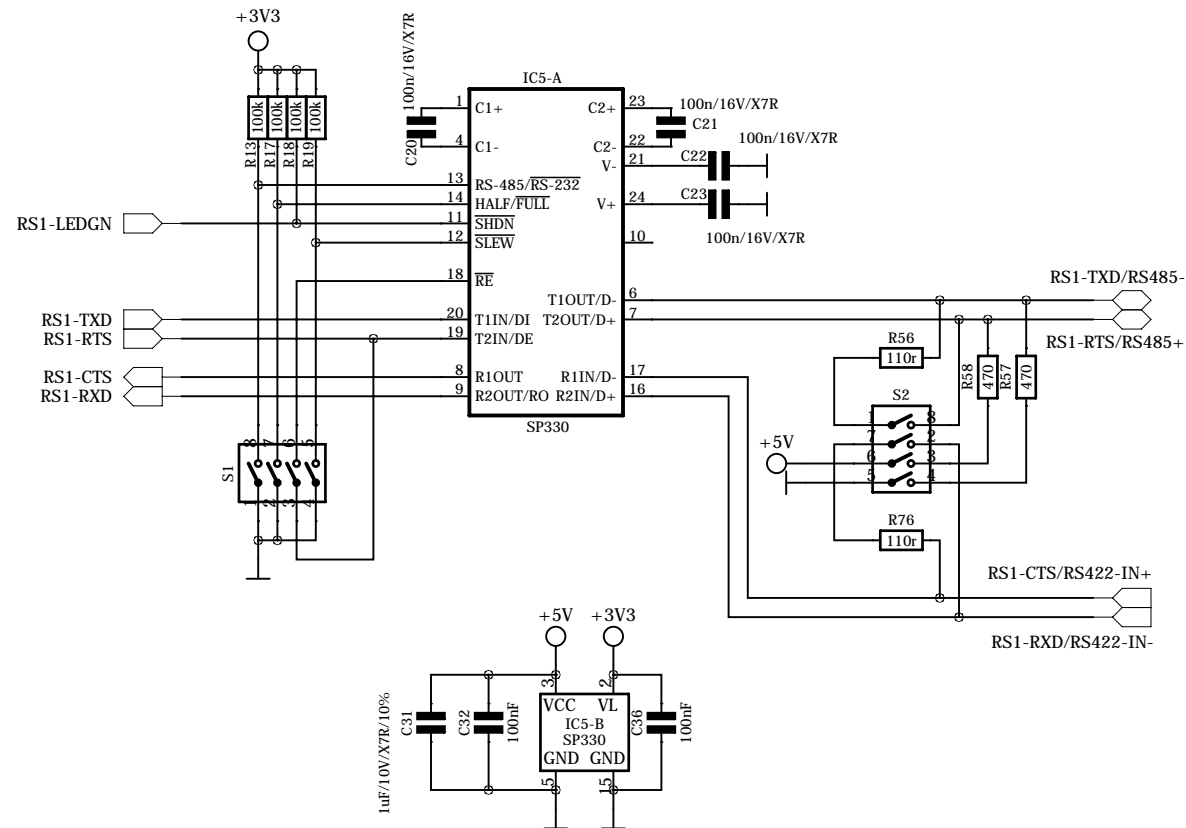

micro SDCard

Terminal

HUD

USB DEVICE INTERFACE

DNP

Ser 1

Ser 2