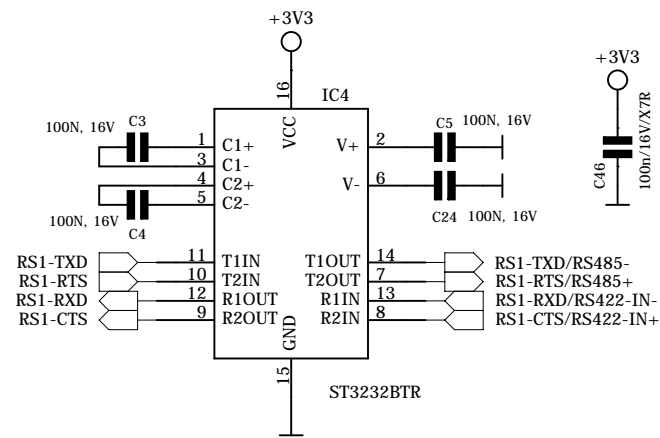

micro SDCard

Terminal

HUD

USB DEVICE INTERFACE

DNP

Ser 1

Ser 2