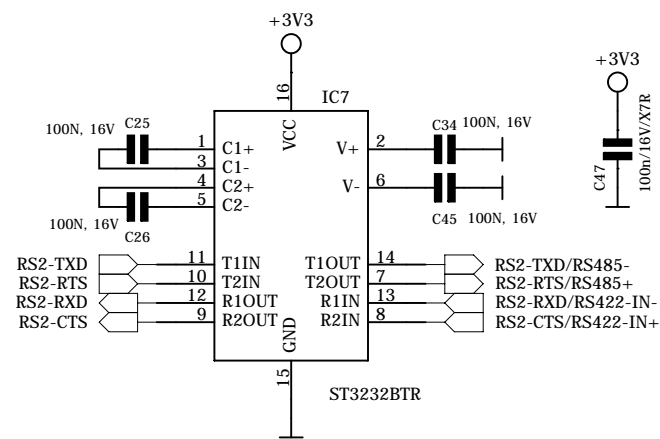

micro SDCard

Terminal

HUD

USB DEVICE INTERFACE

DNP

Ser 1

Ser 2