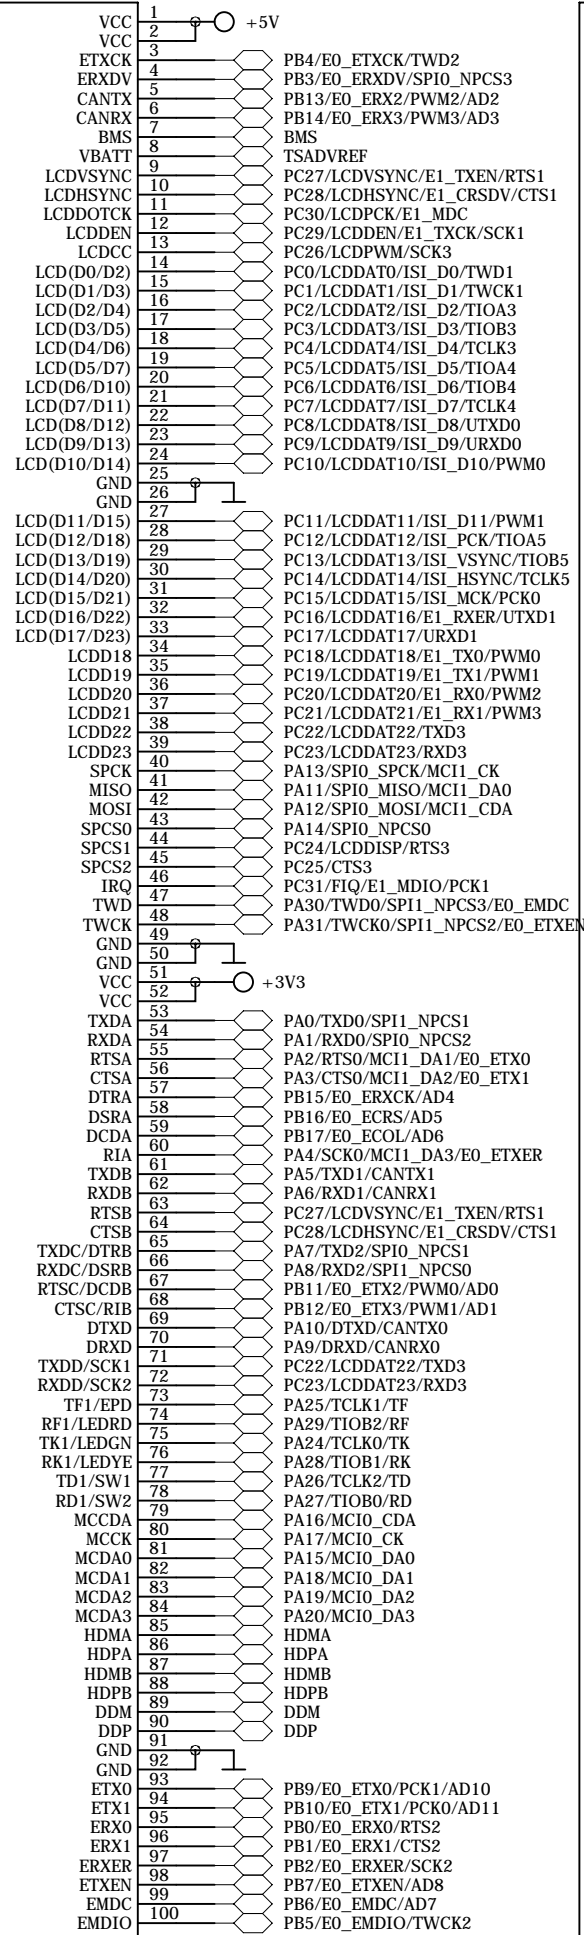

X51

X52

X61

X62

FX8-I/O Interface

STAMPG45-I/O-FX8

FX8-Bus Interface

STAMPG45-BUS-FX8

Wrap-I/O Interface

Wrap-Bus Interface

RS232 COM PORT

Option