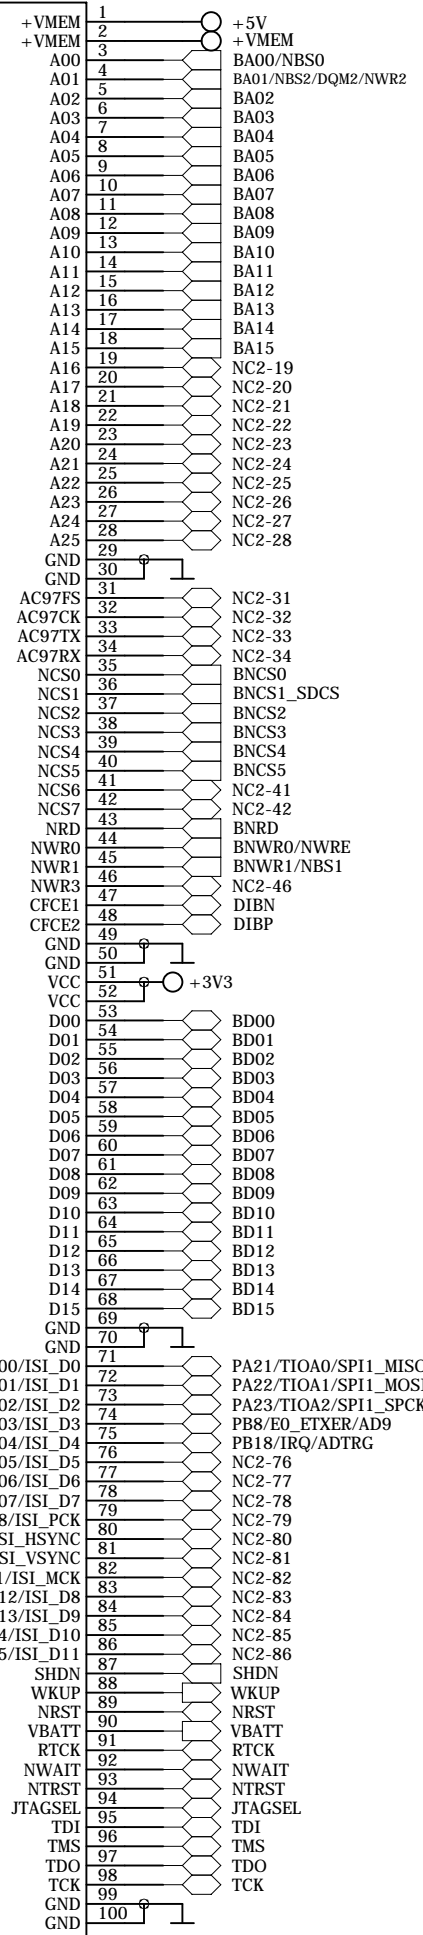

X51

X52

X61

X62

FX8-I/O Interface

STAMPG45-I/O-FX8

FX8-Bus Interface

STAMPG45-BUS-FX8

Wrap-I/O Interface

Wrap-Bus Interface

RS232 COM PORT

Option