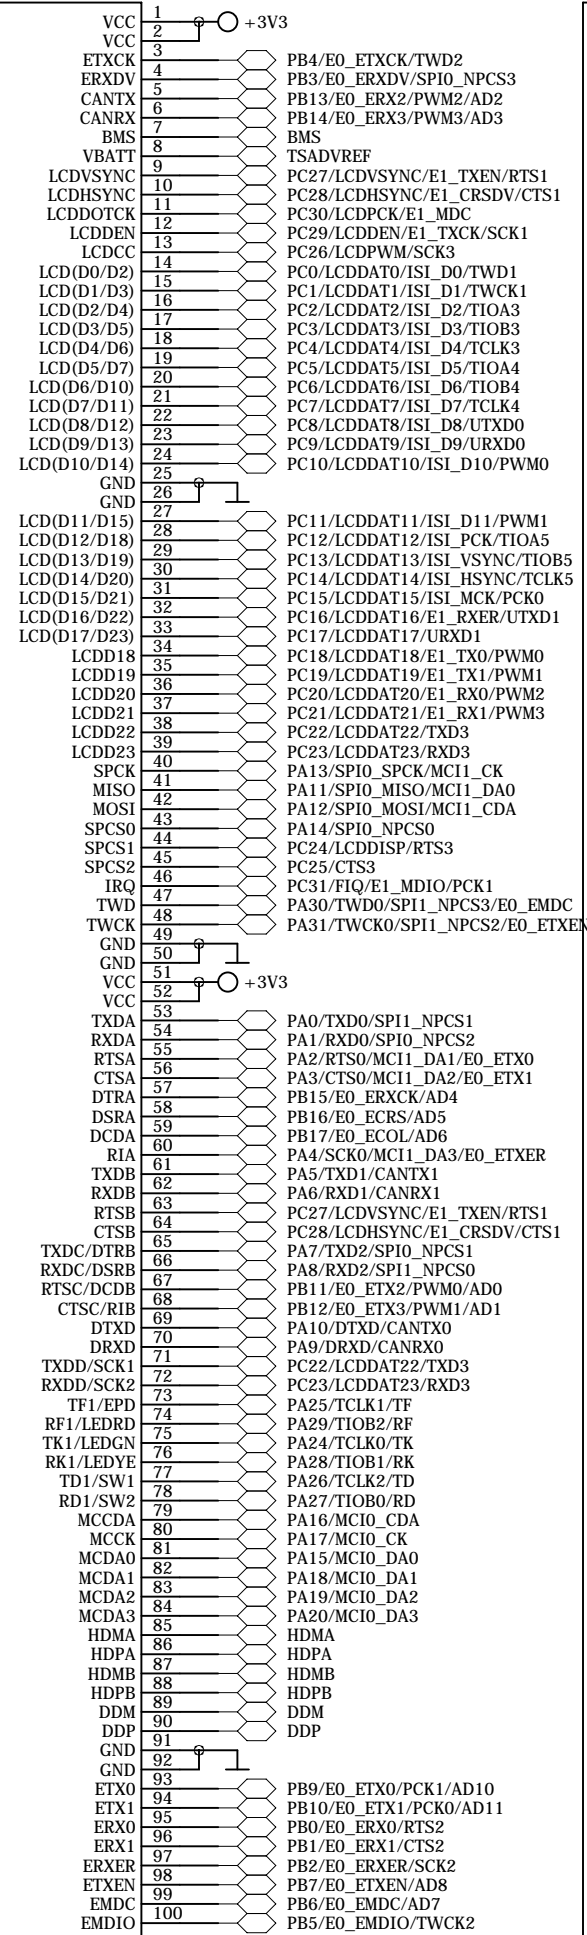

X51

X52

X61

X62

FX8-I/O Interface

STAMPG45-I/O-FX8

FX8-Bus Interface

STAMPG45-BUS-FX8

Wrap-I/O Interface

Wrap-Bus Interface

RS232 COM PORT

Option