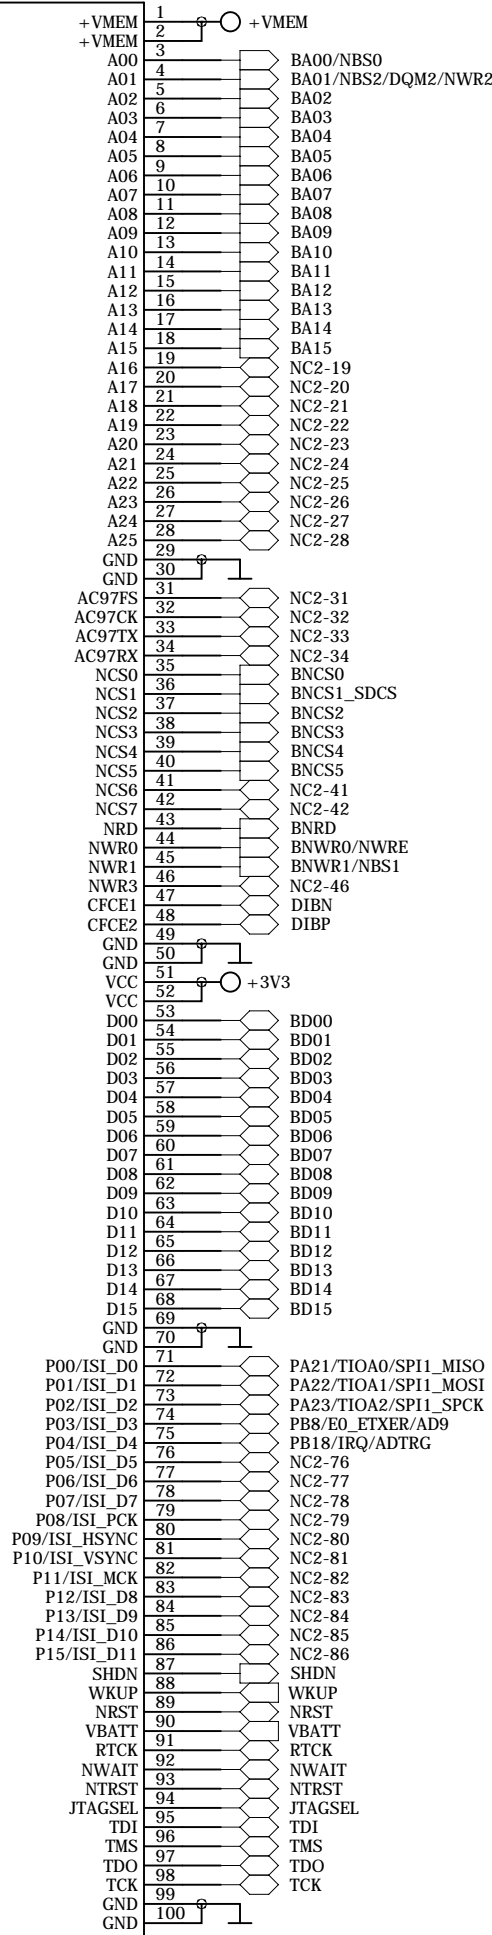

X51

X52

X61

X62

FX8-I/O Interface

STAMPG45-I/O-FX8

FX8-Bus Interface

STAMPG45-BUS-FX8

Wrap-I/O Interface

Wrap-Bus Interface

RS232 COM PORT

Option