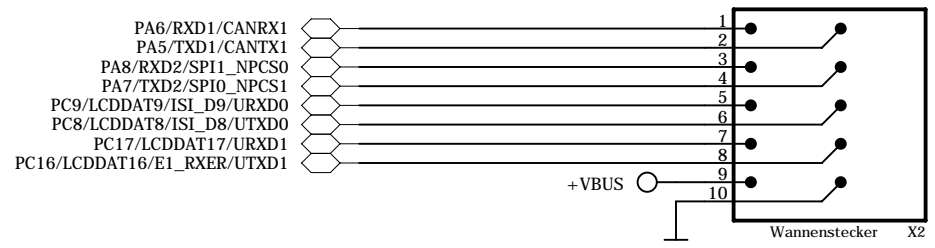

Wrap-I/O Interface

Wrap-Bus Interface

RS232 COM PORT

Option