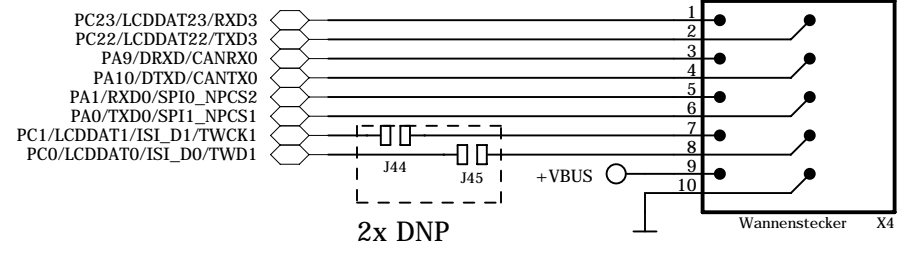

Wrap-I/O Interface

Wrap-Bus Interface

RS232 COM PORT

Option